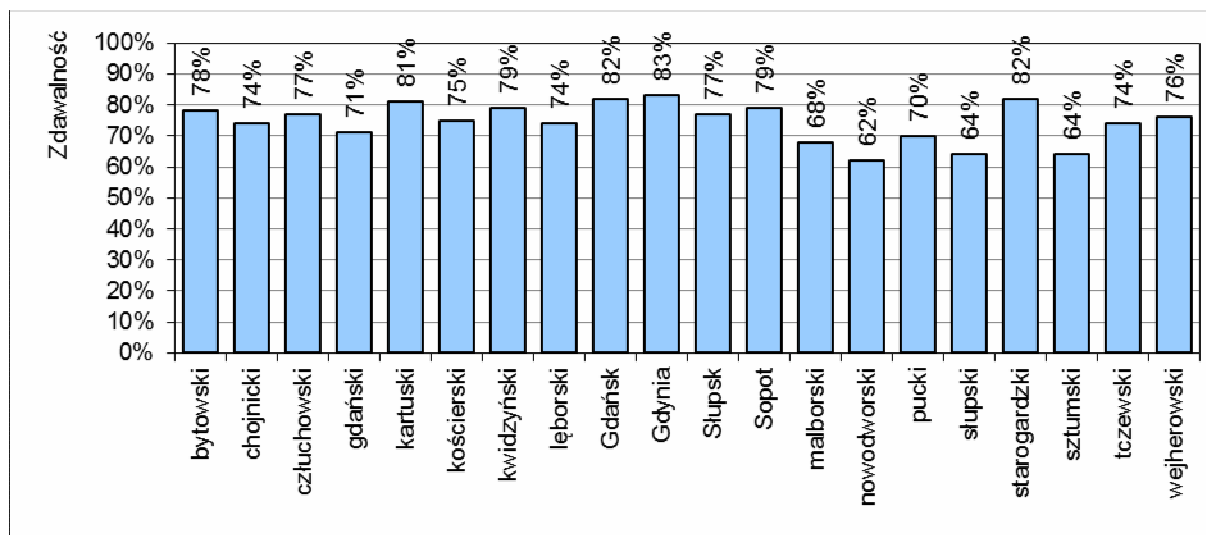

**Zdawalność egzaminu maturalnego w 2017 roku
w powiatach województwa pomorskiego**

Tabela 1. Liczba zdających* i odsetek zdających, którzy zdali egzamin maturalny w powiatach województwa pomorskiego

Powiat/Miasto		Razem
bytowski	Przystąpiło	433
	Zdało	338
	Zdało w %	78
chojnicki	Przystąpiło	864
	Zdało	637
	Zdało w %	74
człuchowski	Przystąpiło	269
	Zdało	206
	Zdało w %	77
gdański	Przystąpiło	225
	Zdało	159
	Zdało w %	71
kartuski	Przystąpiło	797
	Zdało	647
	Zdało w %	81
kościerski	Przystąpiło	498
	Zdało	372
	Zdało w %	75
kwidzyński	Przystąpiło	509
	Zdało	401
	Zdało w %	79
łęborski	Przystąpiło	518
	Zdało	383
	Zdało w %	74
Gdańsk	Przystąpiło	3 218
	Zdało	2 631
	Zdało w %	82
Gdynia	Przystąpiło	2 164
	Zdało	1 795
	Zdało w %	83
Słupsk	Przystąpiło	1 225
	Zdało	946
	Zdało w %	77
Sopot	Przystąpiło	485
	Zdało	384
	Zdało w %	79

Powiat/Miasto		Razem
malborski	Przystąpiło	489
	Zdało	331
	Zdało w %	68
nowodworski	Przystąpiło	93
	Zdało	58
	Zdało w %	62
pucki	Przystąpiło	315
	Zdało	219
	Zdało w %	70
słupski	Przystąpiło	113
	Zdało	72
	Zdało w %	64
starogardzki	Przystąpiło	776
	Zdało	640
	Zdało w %	82
sztumski	Przystąpiło	144
	Zdało	92
	Zdało w %	64
tczewski	Przystąpiło	759
	Zdało	559
	Zdało w %	74
wejherowski	Przystąpiło	959
	Zdało	727
	Zdało w %	76

*wyłącznie tegoroczni absolwenci, którzy przystąpili do egzaminów z wszystkich przedmiotów obowiązkowych.

Wykres 1. Zdawalność egzaminu maturalnego w powiatach województwa pomorskiego

Tabela 2. Liczba zdających, zdawalność przedmiotu i średnie wyniki zdających egzamin w części pisemnej z przedmiotów obowiązkowych zdawanych na poziomie podstawowym w powiatach województwa pomorskiego (języki obce najczęściej wybierane)